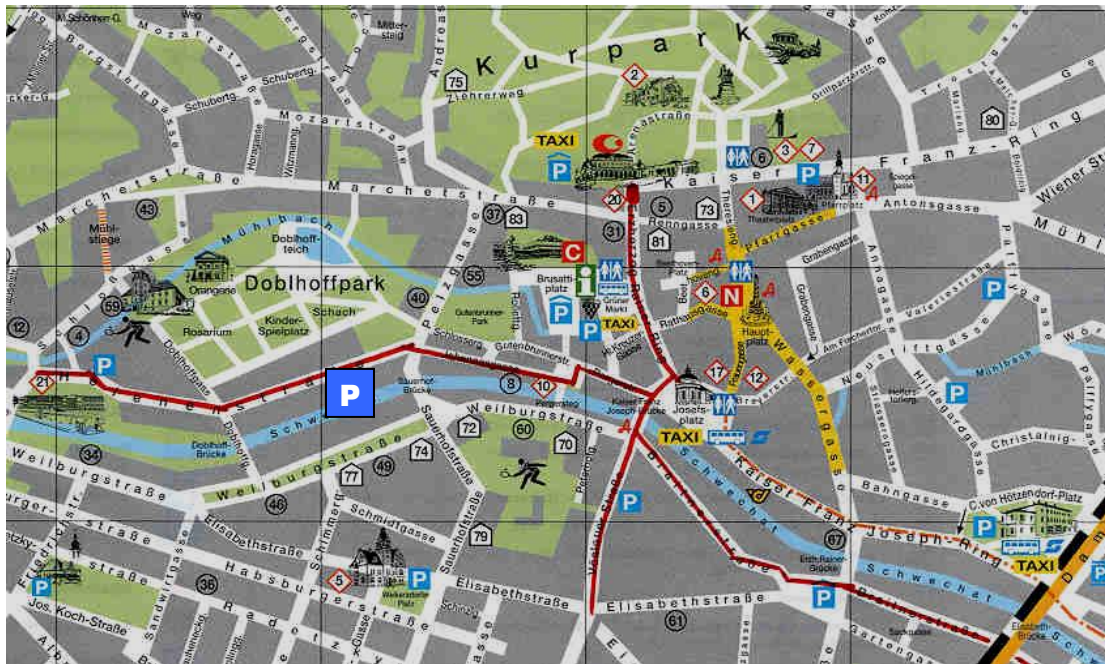

# Anfahrtsplan Congress Casino Baden

Anfahrt mit dem PKW über A2 (Südbahn), Abfahrt Baden – Bundesstrasse bis zur Vöslauerstrasse – rechts Richtung Zentrum / Congress Casino Baden, Beschilderung bis zum Congress Casino folgen.

## **PARKGEBÜHREN für VERANSTALTUNGSGÄSTE:**

Ihren PKW parken Sie in der bewachten **Casino Parkgarage** von 04:00 - 18:00 Uhr um € 1,- pro Stunde. Entwerter beim Garagenwart.

Im Zeitrahmen 18:00 – 04:00 Uhr bieten wir eine **Ermäßigung von 50%** auf den **Parktarif** von € 4,-- pro Stunde an. Der Tarif beträgt nach Reduktion **€ 2,-- pro Stunde**. Entwerter beim Garagenwart.

Am **Parkplatz Rosarium** gegenüber dem Doblhoffpark können Sie **kostenlos** parken.

Anreise und Abreise ab Wien/Oper mit dem **Bus der Wiener Lokalbahnen** bzw. mit der **Badener Bahn** ist bis 3 Uhr früh möglich.

Die Bushaltestelle befindet sich direkt neben unserem Haus, die Haltestelle der Badener Bahn ist in unmittelbarer Nähe des Hauses (ca. 3 Min. Fußweg).