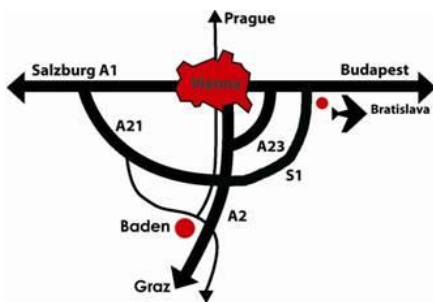

# Anfahrtsplan Congress Casino Baden

Anfahrt mit dem PKW über A2 (Südbahn), Abfahrt Baden – Bundesstrasse bis zur Vöslauerstrasse – rechts Richtung Zentrum / Congress Casino Baden, Beschilderung bis zum Congress Casino folgen.

Am **Parkplatz Rosarium** gegenüber dem Doblhoffpark können Sie **kostenlos** parken.

Anreise und Abreise ab Wien/Oper mit dem **Bus der Wiener Lokalbahnen** bzw. mit der **Badener Bahn** ist bis 3 Uhr früh möglich.

Die Bushaltestelle befindet sich direkt neben unserem Haus, die Haltestelle der Badener Bahn ist in unmittelbarer Nähe des Hauses (ca. 3 Min. Fußweg).